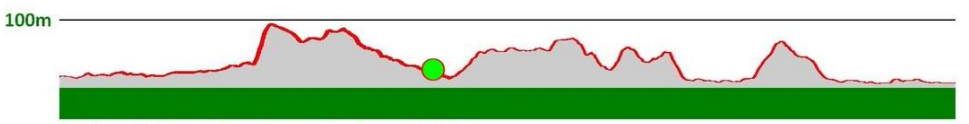

Las Caladas - 25 km - 800 D+

Km 17,70
Ravitaillement
Mise hors course 15h40

La Ronde des Chevriers - 12 km - 240 D+

Km 4,70
Ravitaillement

Samedi 5 novembre 2022

Las Caladas - 25 km
La Ronde des Chevriers - 12 km

**Départs
Casino de Gruissan**

**Arrivées
Palais des congrès**

La Ronde des Chevriers - 12 km

Las Caladas - 25 km