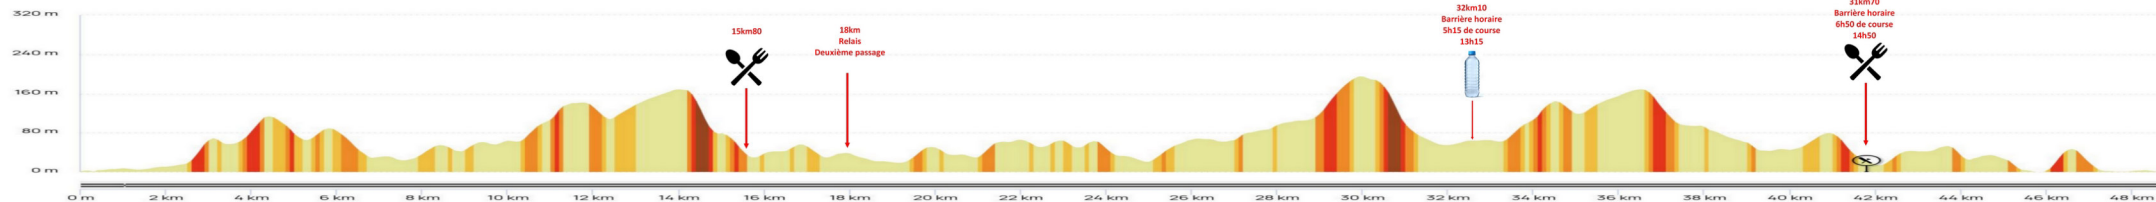

Gruissan POLI Trail 50 km + Relais 1600 m D+

Las Caladas 25 km 800 m D+

Le Trailhounet 18 km 550 m D+

La Ronde des Chevriers 12 km 250 m D+