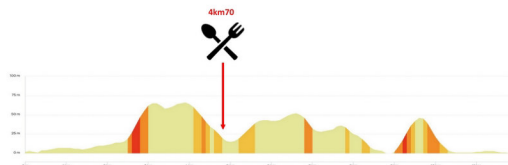

Gruissan POLI Trail 50 km + Relais 1600 m D+

Las Caladas 25 km 800 m D+

Le Trailhounet 18 km 550 m D+

La Ronde des Chevriers 12 km 250 m D+