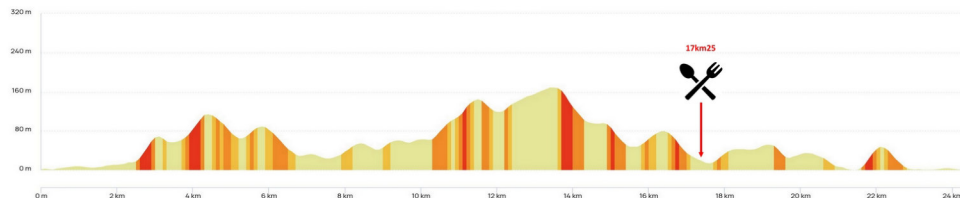

Gruissan POLI Trail 50 km + Relais 1600 m D+

Las Caladas 25 km 800 m D+

Le Trailhounet 18 km 550 m D+

La Ronde des Chevriers 12 km 250 m D+