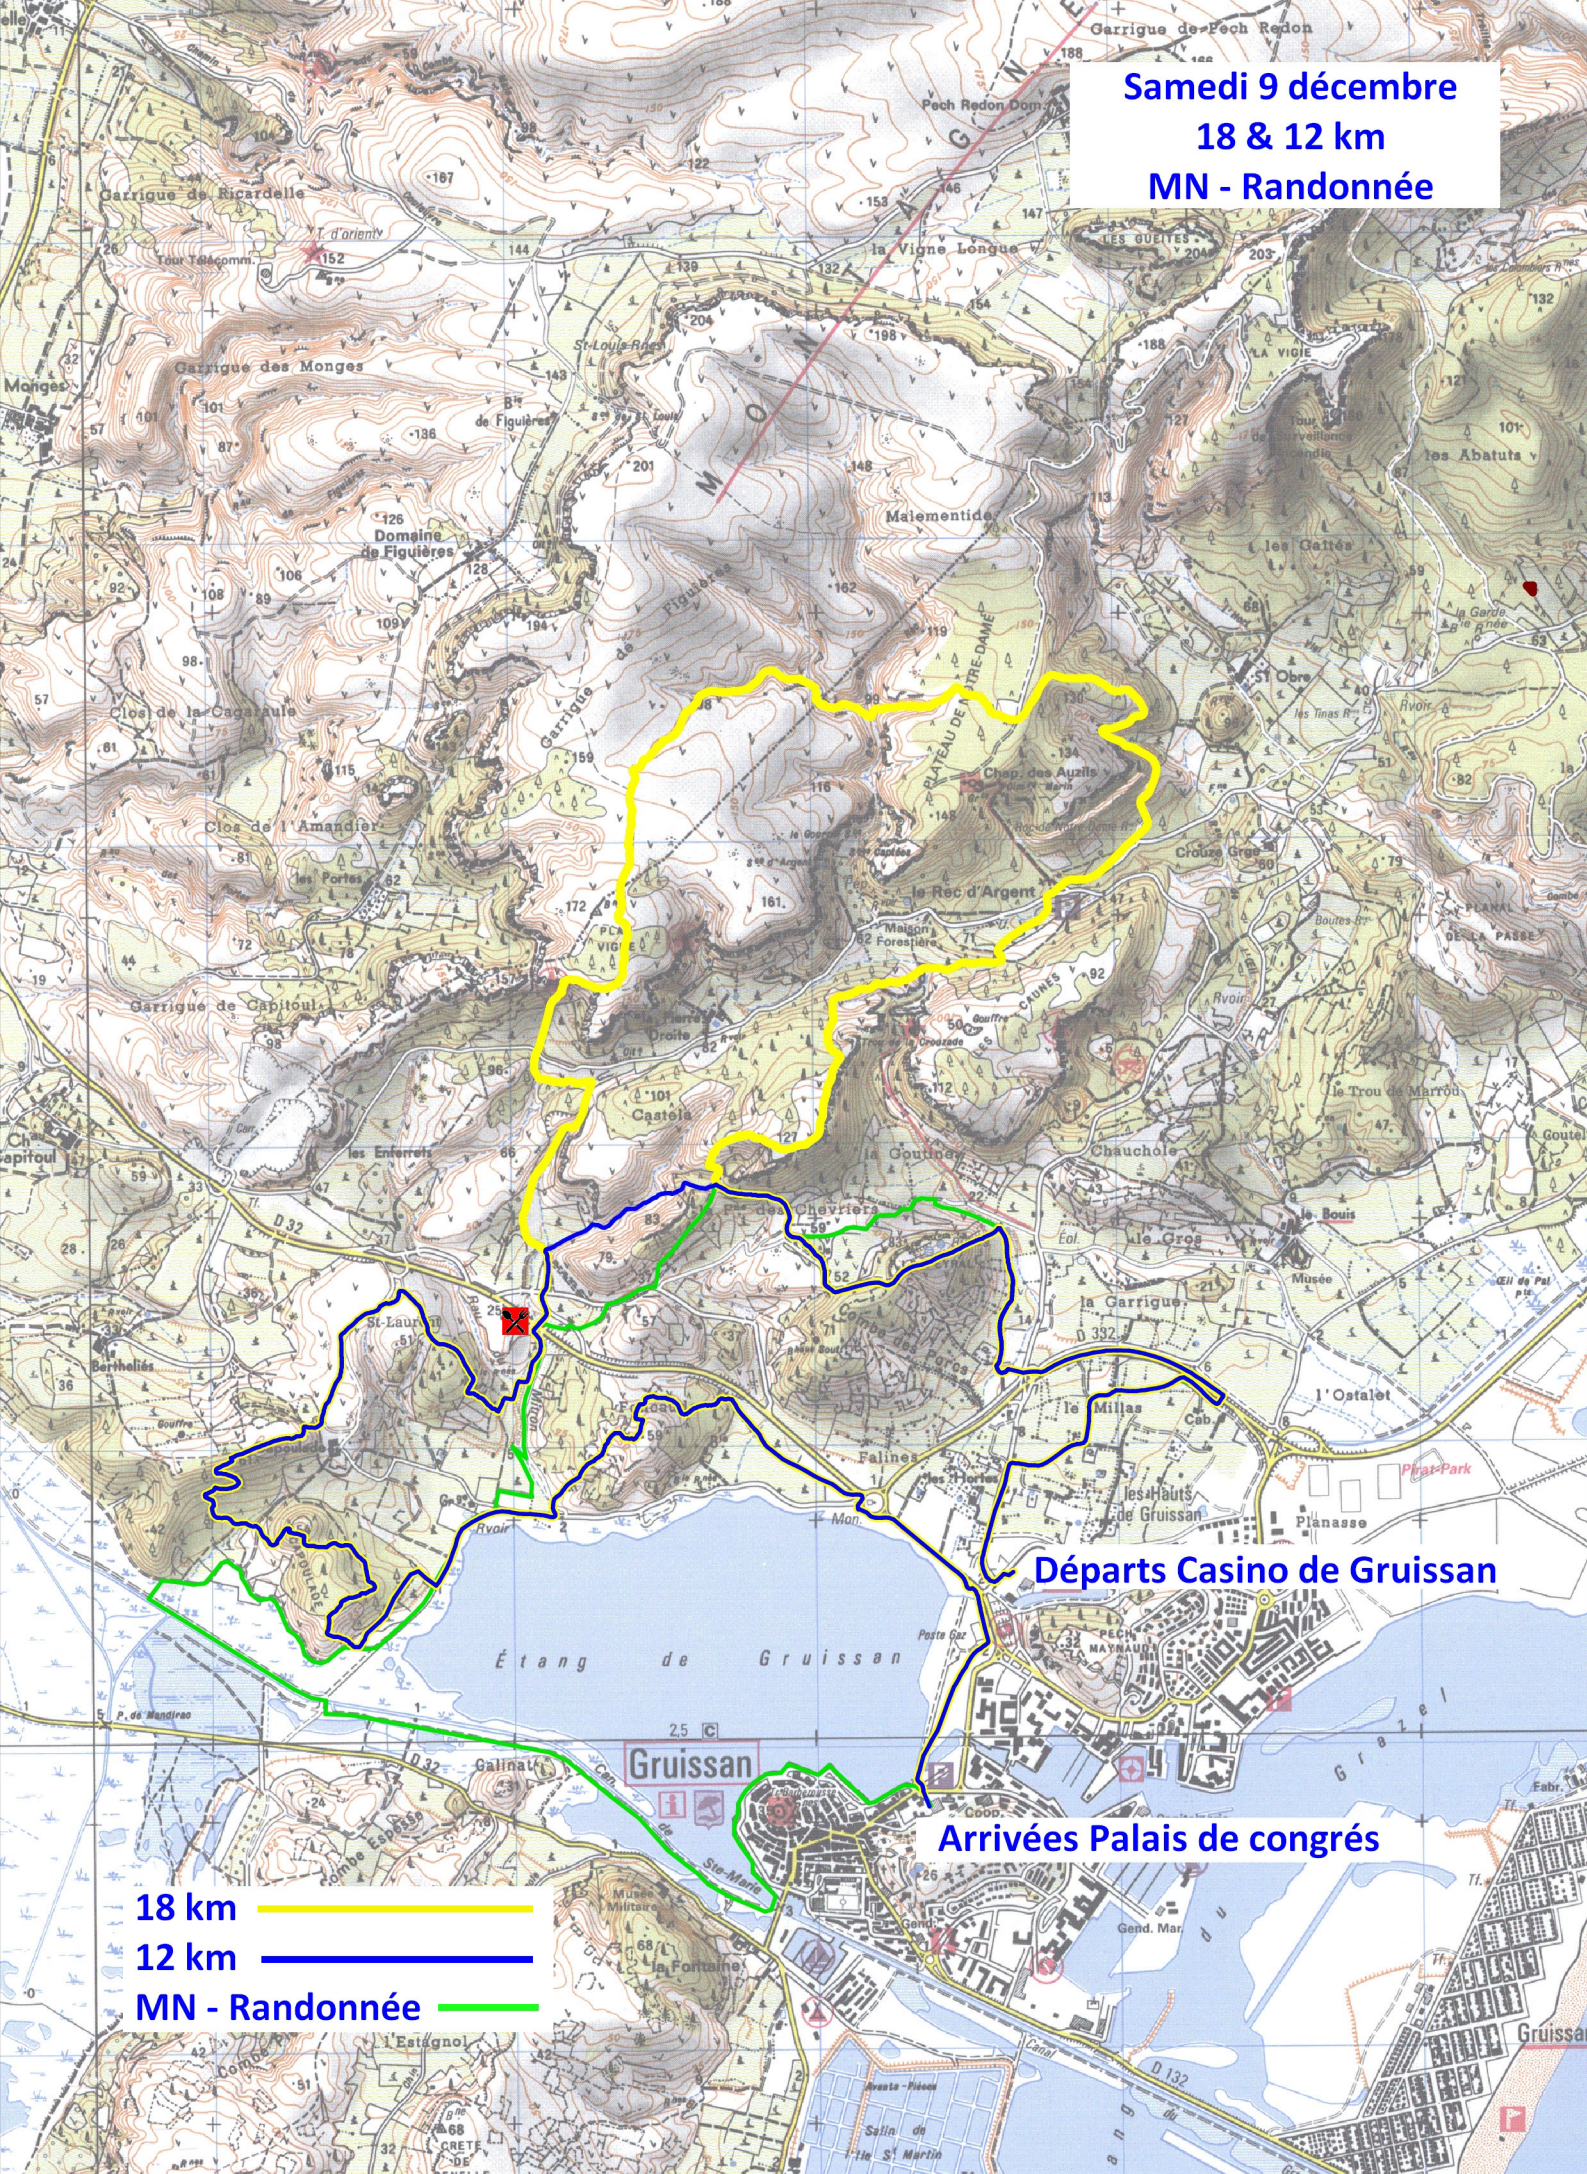

**Samedi 9 décembre**  
**18 & 12 km**  
**MN - Randonnée**

**Départs Casino de Gruissan**

**Arrivées Palais de congrés**

- 18 km** ———
- 12 km** ———
- MN - Randonnée** ———